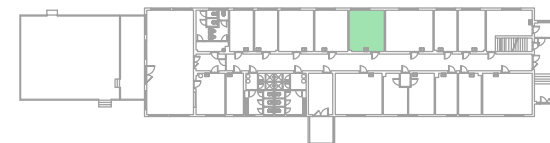

UBYTOVÁNÍ

POKOJ 10   4 lůžka   20,97 m²

POKOJ 10
PŮDORYS PŘÍZEMÍ
ŠUMAVA