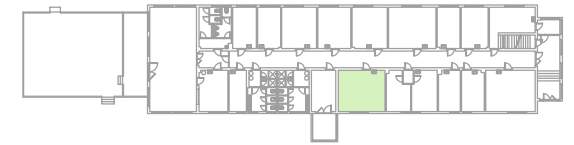

### UBYTOVÁNÍ

POKOJ 7a	2 lůžka	14,84 m <sup>2</sup>
POKOJ 7b	2 lůžka	12,75 m <sup>2</sup>

POKOJ 7  
PŮDORYS PŘÍZEMÍ  
ŠUMAVA

**UBYTOVÁNÍ**

POKOJ 8      5 lůžek      28,49 m<sup>2</sup>

POKOJ 8  
PŮDORYS PŘÍZEMÍ  
ŠUMAVA