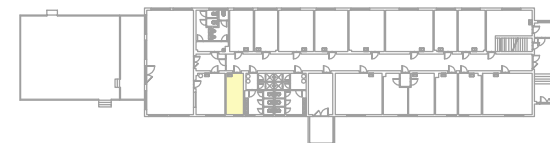

UBYTOVÁNÍ

POKOJ 17   2 lůžka   10,46 m²

POKOJ 17
PŮDORYS PŘÍZEMÍ
ŠUMAVA