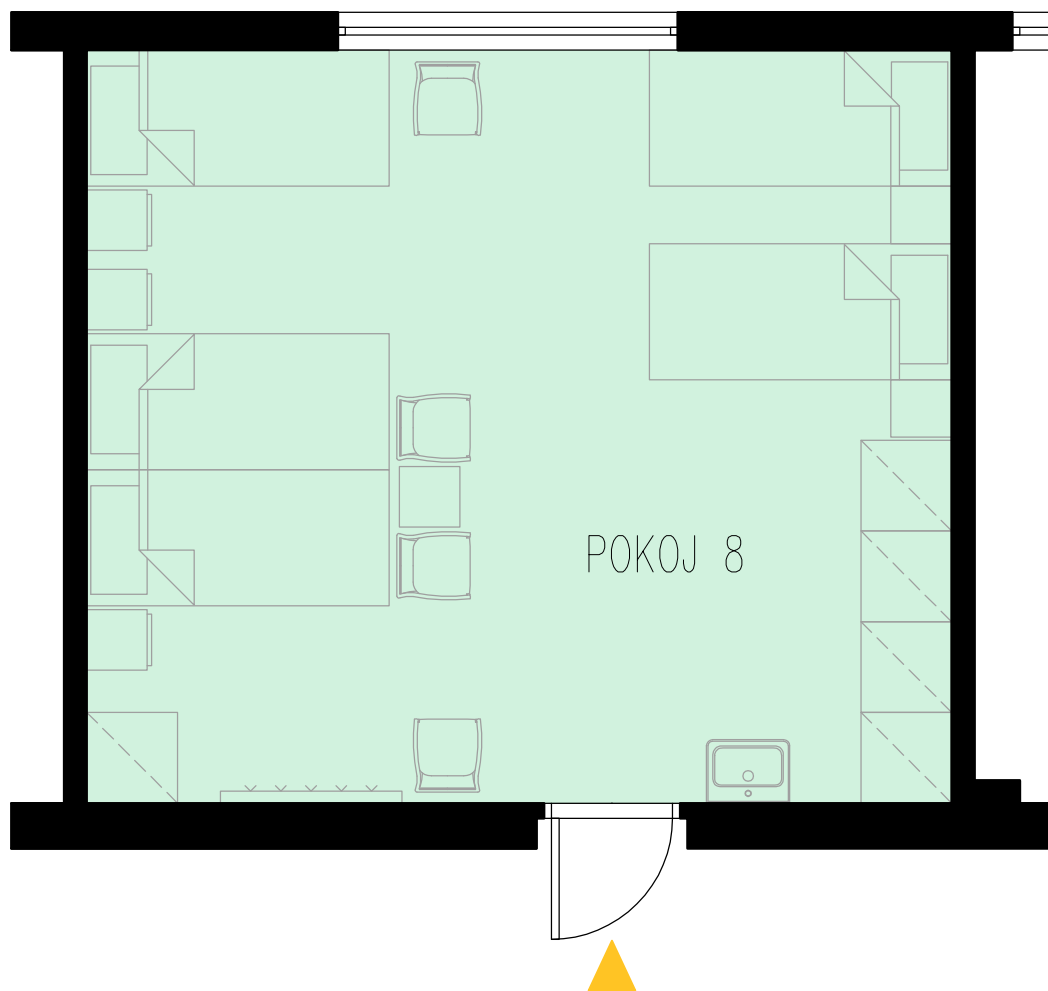

### UBYTOVÁNÍ

POKOJ 5      3 lůžka      12,85 m<sup>2</sup>

POKOJ 5  
PŮDORYS PŘÍZEMÍ  
ŠUMAVA

**UBYTOVÁNÍ**

POKOJ 6      3 lůžka      13,55 m<sup>2</sup>

POKOJ 6  
PŮDORYS PŘÍZEMÍ  
ŠUMAVA

### UBYTOVÁNÍ

POKOJ 7a	2 lůžka	14,84 m <sup>2</sup>
POKOJ 7b	2 lůžka	12,75 m <sup>2</sup>

POKOJ 7  
PŮDORYS PŘÍZEMÍ  
ŠUMAVA

**UBYTOVÁNÍ**

POKOJ 8      5 lůžek      28,49 m<sup>2</sup>

POKOJ 8  
PŮDORYS PŘÍZEMÍ  
ŠUMAVA