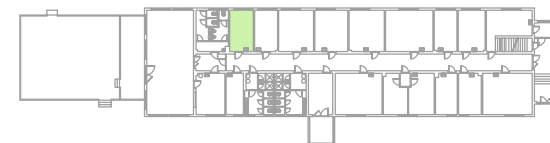

UBYTOVÁNÍ

POKOJ 18   3 lůžka   14,19 m²

POKOJ 18
PŮDORYS PŘÍZEMÍ
ŠUMAVA