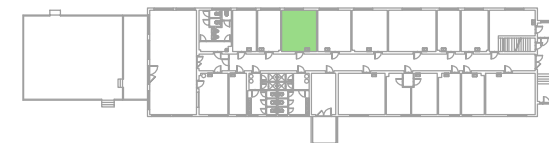

### UBYTOVÁNÍ

POKOJ 10    4 lůžka    20,97 m<sup>2</sup>

POKOJ 10  
PŮDORYS PŘÍZEMÍ  
ŠUMAVA

**UBYTOVÁNÍ**

POKOJ 12      4 lůžka      19,77 m<sup>2</sup>

POKOJ 12  
PŮDORYS PŘÍZEMÍ  
ŠUMAVA