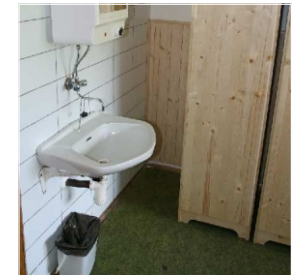

UBYTOVÁNÍ

POKOJ 9   5 lůžek   28,04 m²

POKOJ 9
PŮDORYS PŘÍZEMÍ
ŠUMAVA