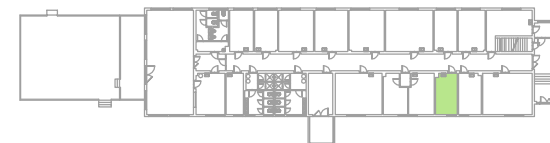

UBYTOVÁNÍ

POKOJ 5   3 lůžka   12,85 m²

POKOJ 5
PŮDORYS PŘÍZEMÍ
ŠUMAVA