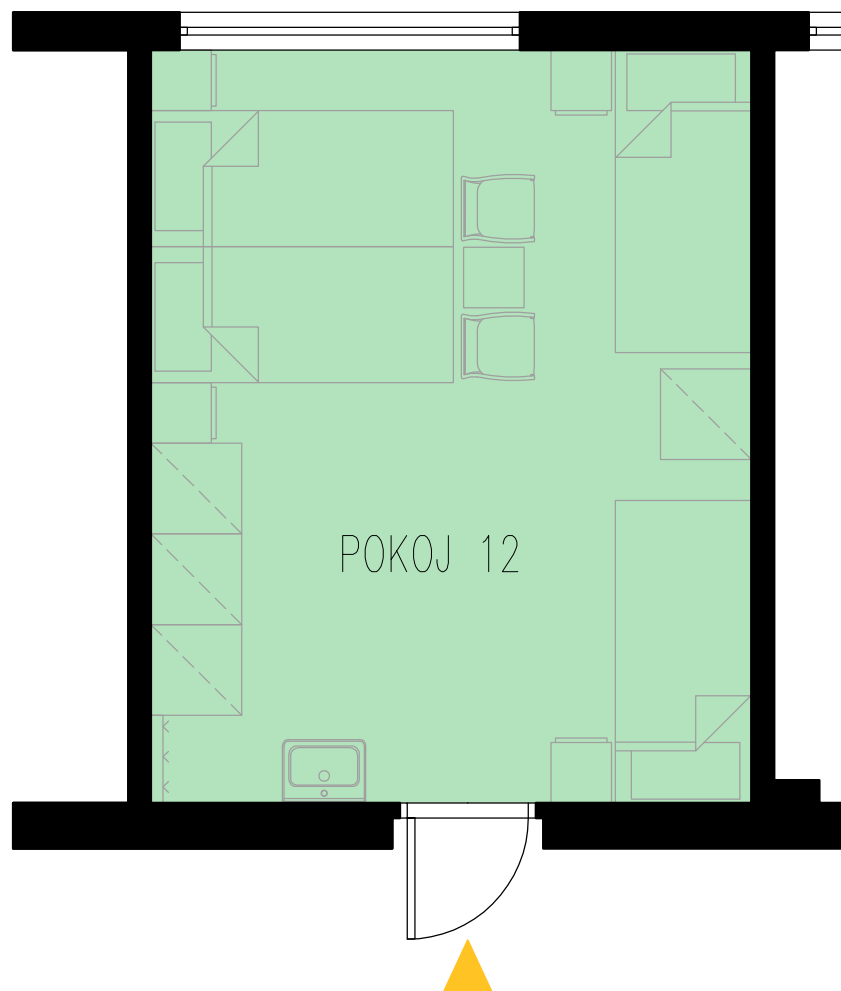

### UBYTOVÁNÍ

POKOJ 7a	2 lůžka	14,84 m <sup>2</sup>
POKOJ 7b	2 lůžka	12,75 m <sup>2</sup>

POKOJ 7  
PŮDORYS PŘÍZEMÍ  
ŠUMAVA

**UBYTOVÁNÍ**

POKOJ 8      5 lůžek      28,49 m<sup>2</sup>

POKOJ 8  
PŮDORYS PŘÍZEMÍ  
ŠUMAVA

### UBYTOVÁNÍ

POKOJ 9      5 lůžek      28,04 m<sup>2</sup>

POKOJ 9  
PŮDORYS PŘÍZEMÍ  
ŠUMAVA

### UBYTOVÁNÍ

POKOJ 10    4 lůžka    20,97 m<sup>2</sup>

POKOJ 10  
PŮDORYS PŘÍZEMÍ  
ŠUMAVA

**UBYTOVÁNÍ**

POKOJ 12      4 lůžka      19,77 m<sup>2</sup>

POKOJ 12  
PŮDORYS PŘÍZEMÍ  
ŠUMAVA