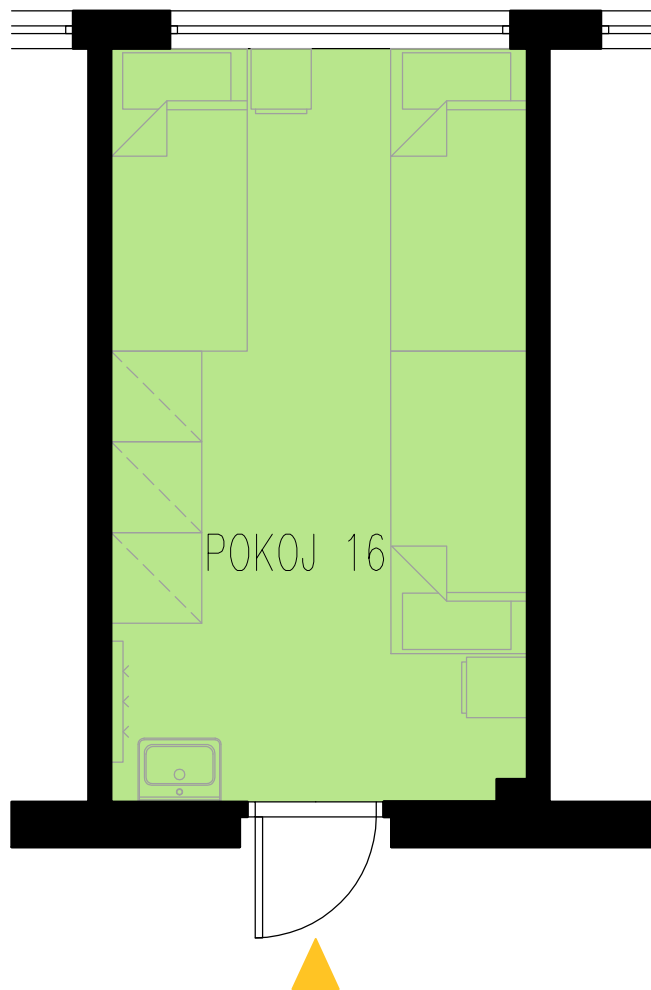

UBYTOVÁNÍ

POKOJ 16   3 lůžka   13,67 m²

POKOJ 16
PŮDORYS PŘÍZEMÍ
ŠUMAVA