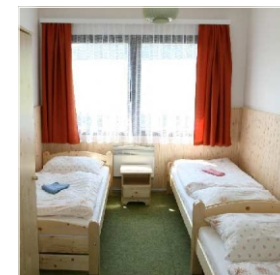

UBYTOVÁNÍ

POKOJ 18   3 lůžka   14,19 m²

POKOJ 18
PŮDORYS PŘÍZEMÍ
ŠUMAVA