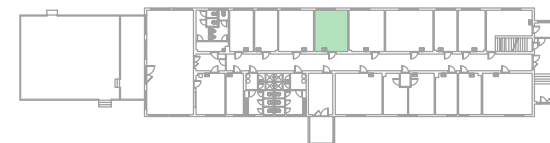

UBYTOVÁNÍ

POKOJ 12   4 lůžka   19,77 m²

POKOJ 12
PŮDORYS PŘÍZEMÍ
ŠUMAVA