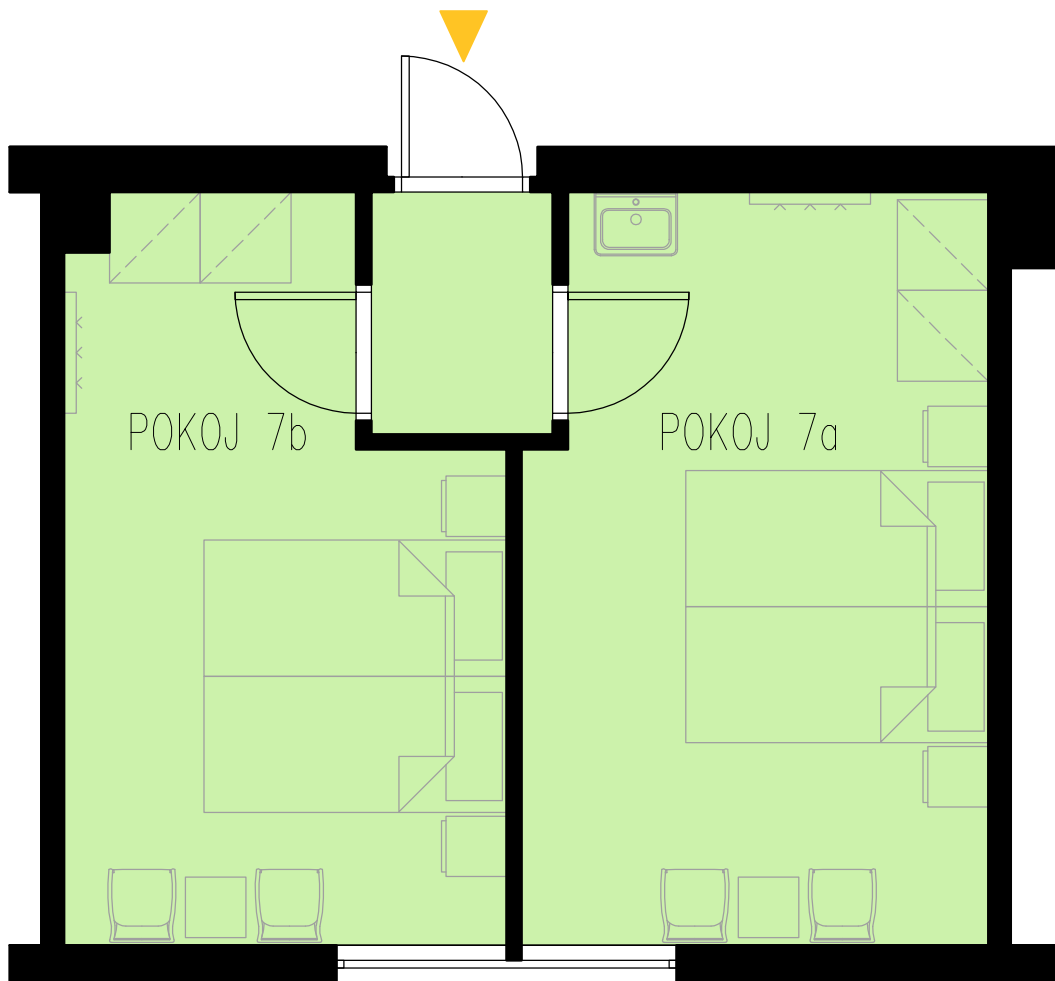

### UBYTOVÁNÍ

POKOJ 5      3 lůžka      12,85 m<sup>2</sup>

POKOJ 5  
PŮDORYS PŘÍZEMÍ  
ŠUMAVA

**UBYTOVÁNÍ**

POKOJ 6      3 lůžka      13,55 m<sup>2</sup>

POKOJ 6  
PŮDORYS PŘÍZEMÍ  
ŠUMAVA

### UBYTOVÁNÍ

POKOJ 7a	2 lůžka	14,84 m <sup>2</sup>
POKOJ 7b	2 lůžka	12,75 m <sup>2</sup>

POKOJ 7  
PŮDORYS PŘÍZEMÍ  
ŠUMAVA

**UBYTOVÁNÍ**

POKOJ 8      5 lůžek      28,49 m<sup>2</sup>

POKOJ 8  
PŮDORYS PŘÍZEMÍ  
ŠUMAVA

### UBYTOVÁNÍ

POKOJ 9      5 lůžek      28,04 m<sup>2</sup>

POKOJ 9  
PŮDORYS PŘÍZEMÍ  
ŠUMAVA