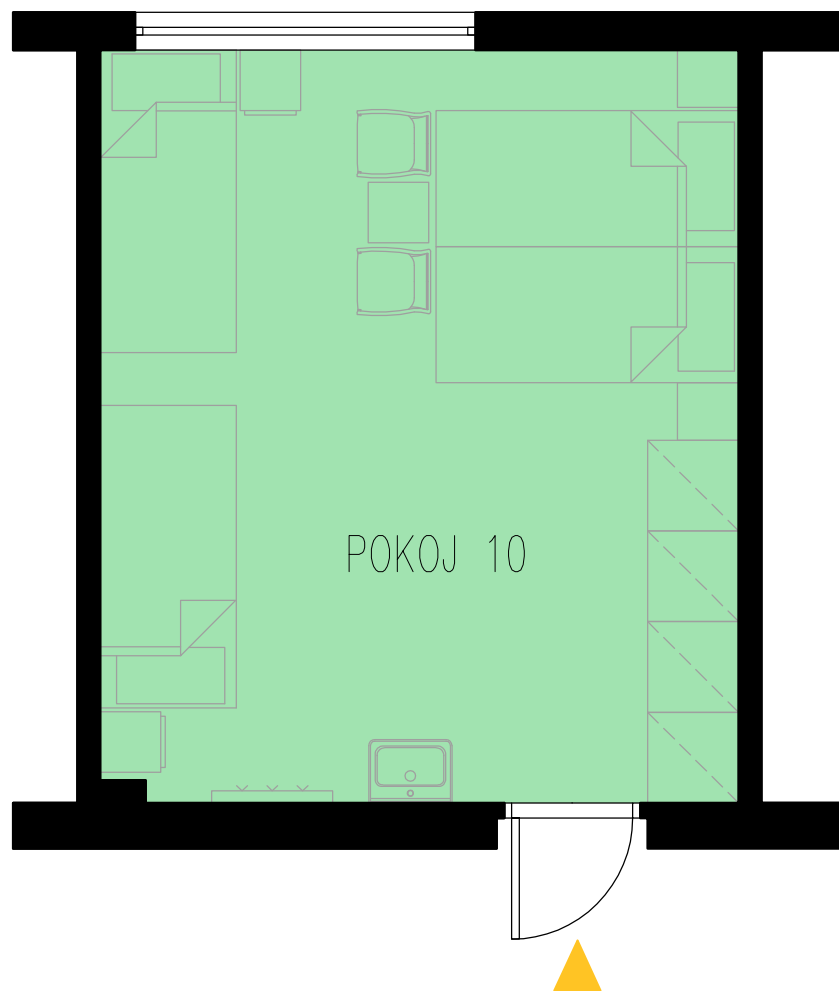

### UBYTOVÁNÍ

POKOJ 7a	2 lůžka	14,84 m <sup>2</sup>
POKOJ 7b	2 lůžka	12,75 m <sup>2</sup>

POKOJ 7  
PŮDORYS PŘÍZEMÍ  
ŠUMAVA

**UBYTOVÁNÍ**

POKOJ 8      5 lůžek      28,49 m<sup>2</sup>

POKOJ 8  
PŮDORYS PŘÍZEMÍ  
ŠUMAVA

### UBYTOVÁNÍ

POKOJ 9      5 lůžek      28,04 m<sup>2</sup>

POKOJ 9  
PŮDORYS PŘÍZEMÍ  
ŠUMAVA