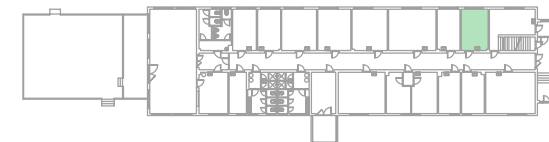

### UBYTOVÁNÍ

POKOJ 3      3 lůžka      13,58 m<sup>2</sup>

POKOJ 3  
PŮDORYS PŘÍZEMÍ  
ŠUMAVA