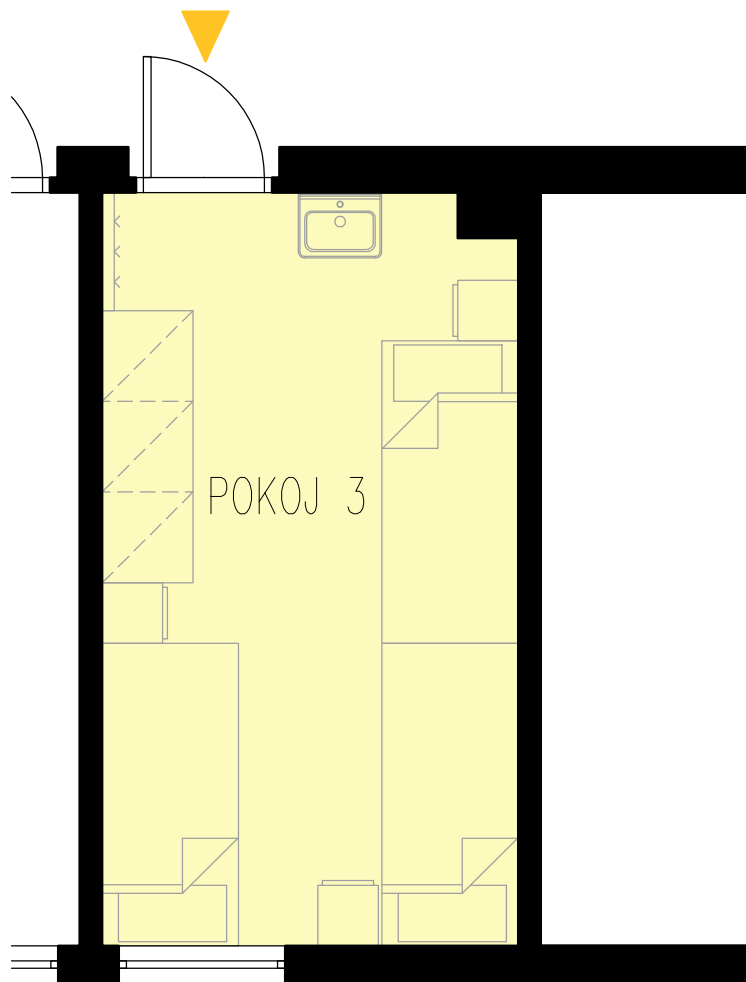

UBYTOVÁNÍ

POKOJ 3   3 lůžka   13,58 m²

POKOJ 3
PŮDORYS PŘÍZEMÍ
ŠUMAVA