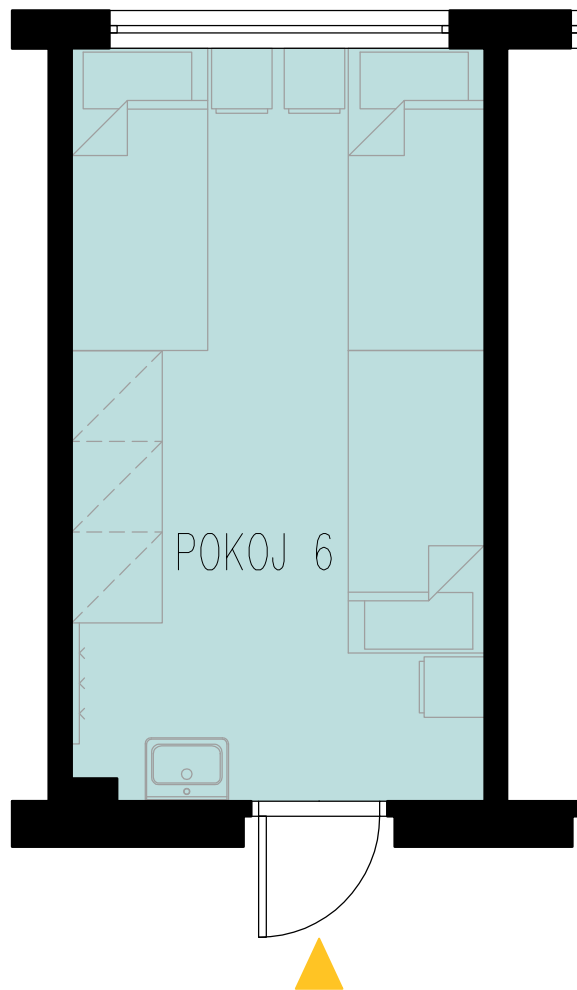

UBYTOVÁNÍ

POKOJ 6   3 lůžka   13,55 m²

POKOJ 6
PŮDORYS PŘÍZEMÍ
ŠUMAVA