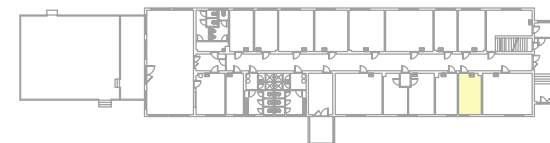

UBYTOVÁNÍ

POKOJ 3   3 lůžka   13,58 m²

POKOJ 3
PŮDORYS PŘÍZEMÍ
ŠUMAVA