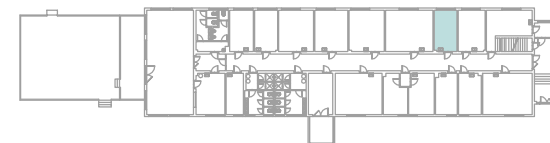

UBYTOVÁNÍ

POKOJ 6   3 lůžka   13,55 m²

POKOJ 6
PŮDORYS PŘÍZEMÍ
ŠUMAVA