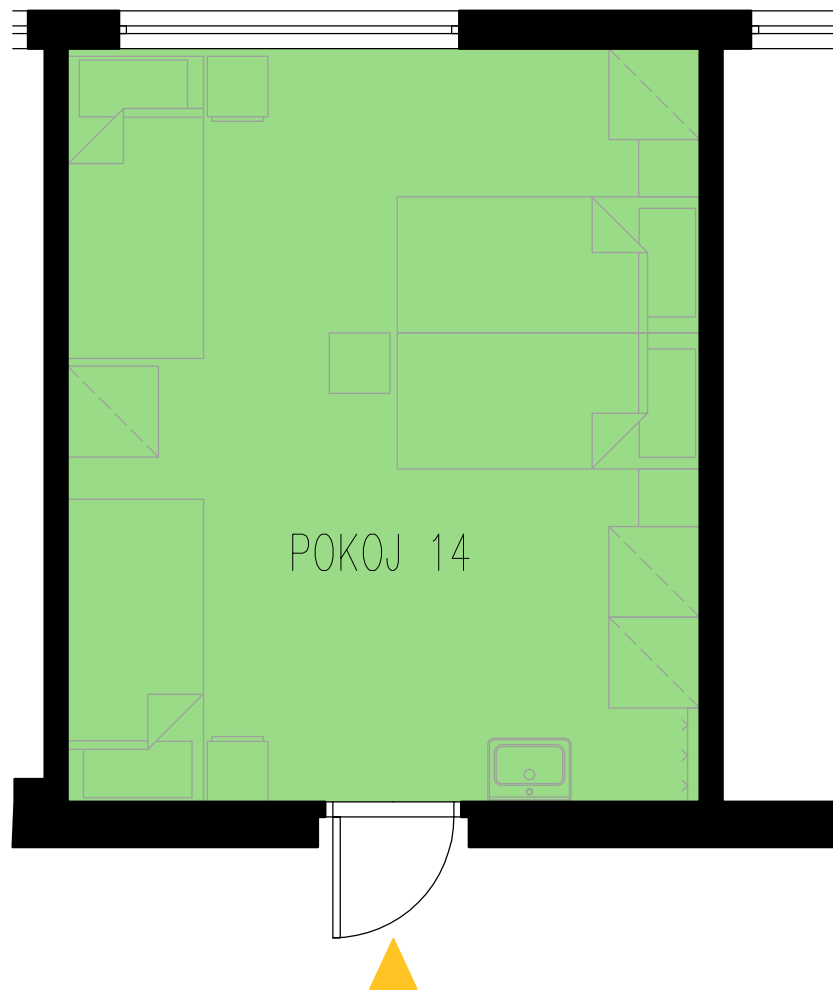

### UBYTOVÁNÍ

POKOJ 10    4 lůžka    20,97 m<sup>2</sup>

POKOJ 10  
PŮDORYS PŘÍZEMÍ  
ŠUMAVA

**UBYTOVÁNÍ**

POKOJ 12      4 lůžka      19,77 m<sup>2</sup>

POKOJ 12  
PŮDORYS PŘÍZEMÍ  
ŠUMAVA