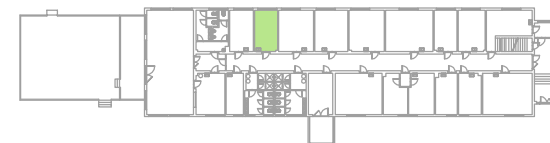

UBYTOVÁNÍ

POKOJ 16   3 lůžka   13,67 m²

POKOJ 16
PŮDORYS PŘÍZEMÍ
ŠUMAVA