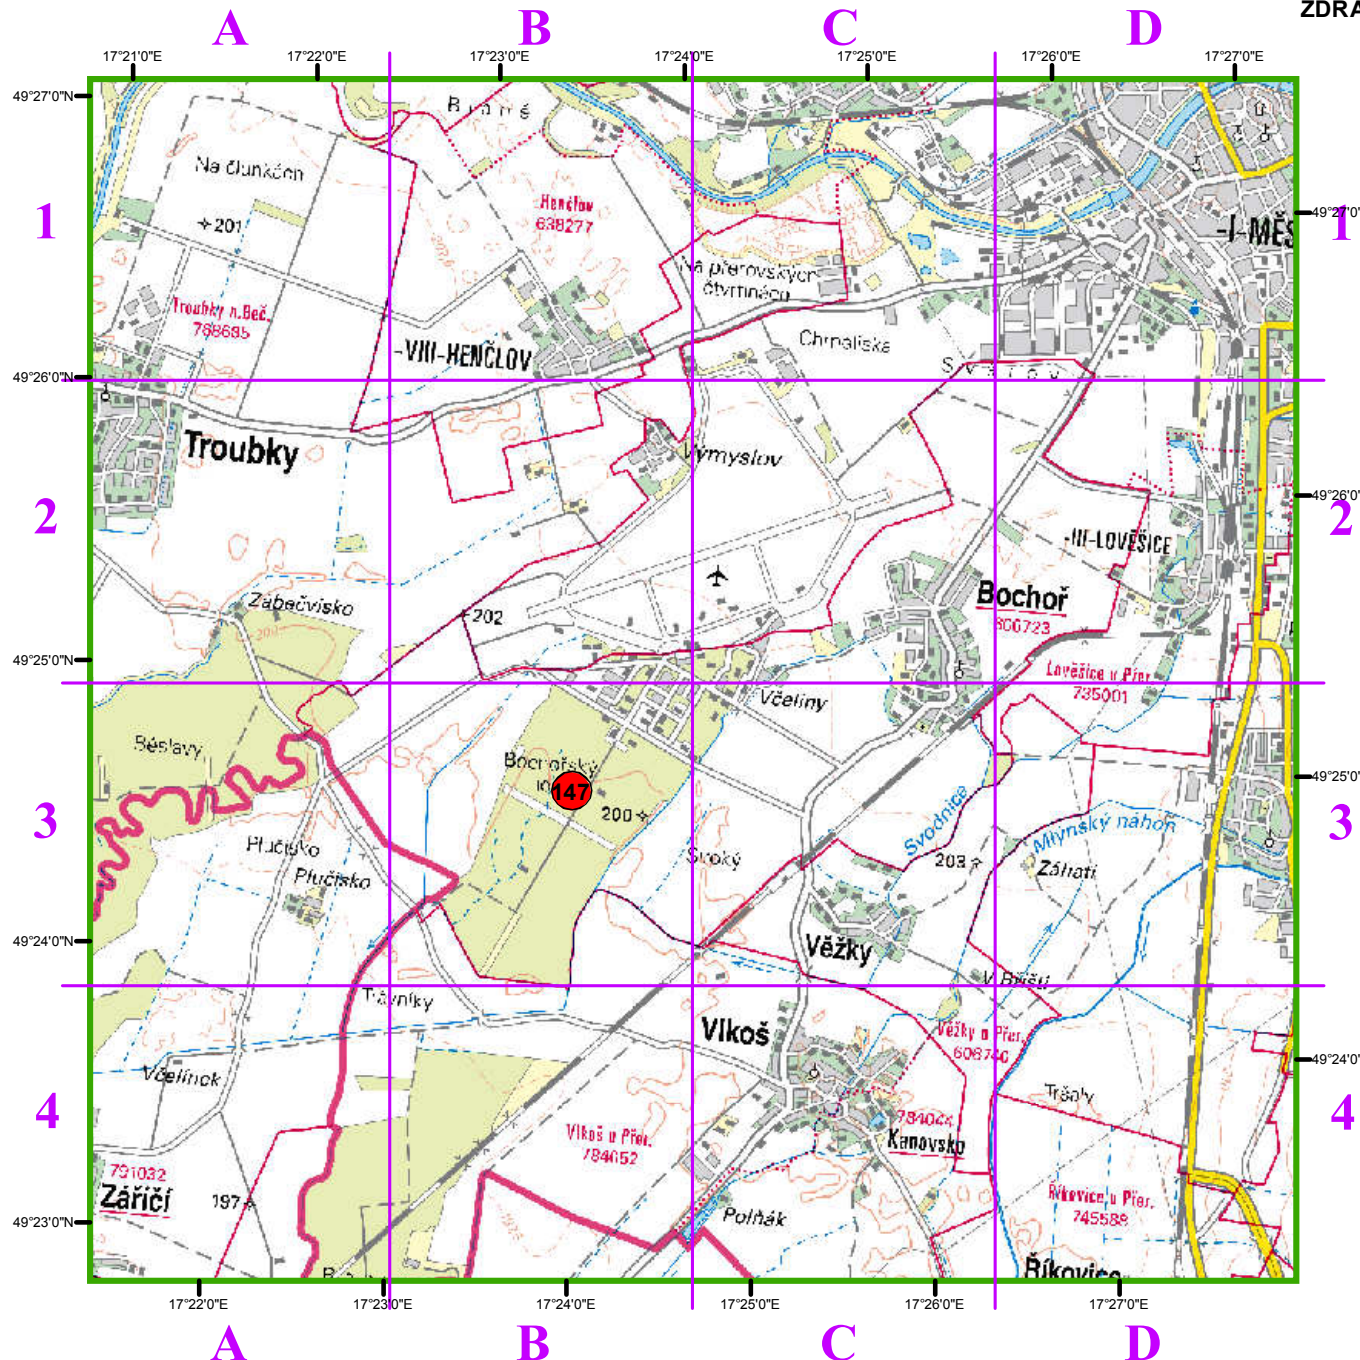

KONTAKTNÍ MÍSTA IZS DIVIZE LIPNÍK NAD BEČVOU - BOCHOŘ

TÍŠŇOVÉ VOLÁNÍ	112
POLICIE ČR	158
HASIČSKÝ ZÁCHRANNÝ SBOR	150
ZDRAVOTNICKÁ ZÁCHRANNÁ SLUŽBA	155

147 49°24'42" B 3 Parkoviště Bochoř
17°23'46"

Kontaktní body pro složky IZS