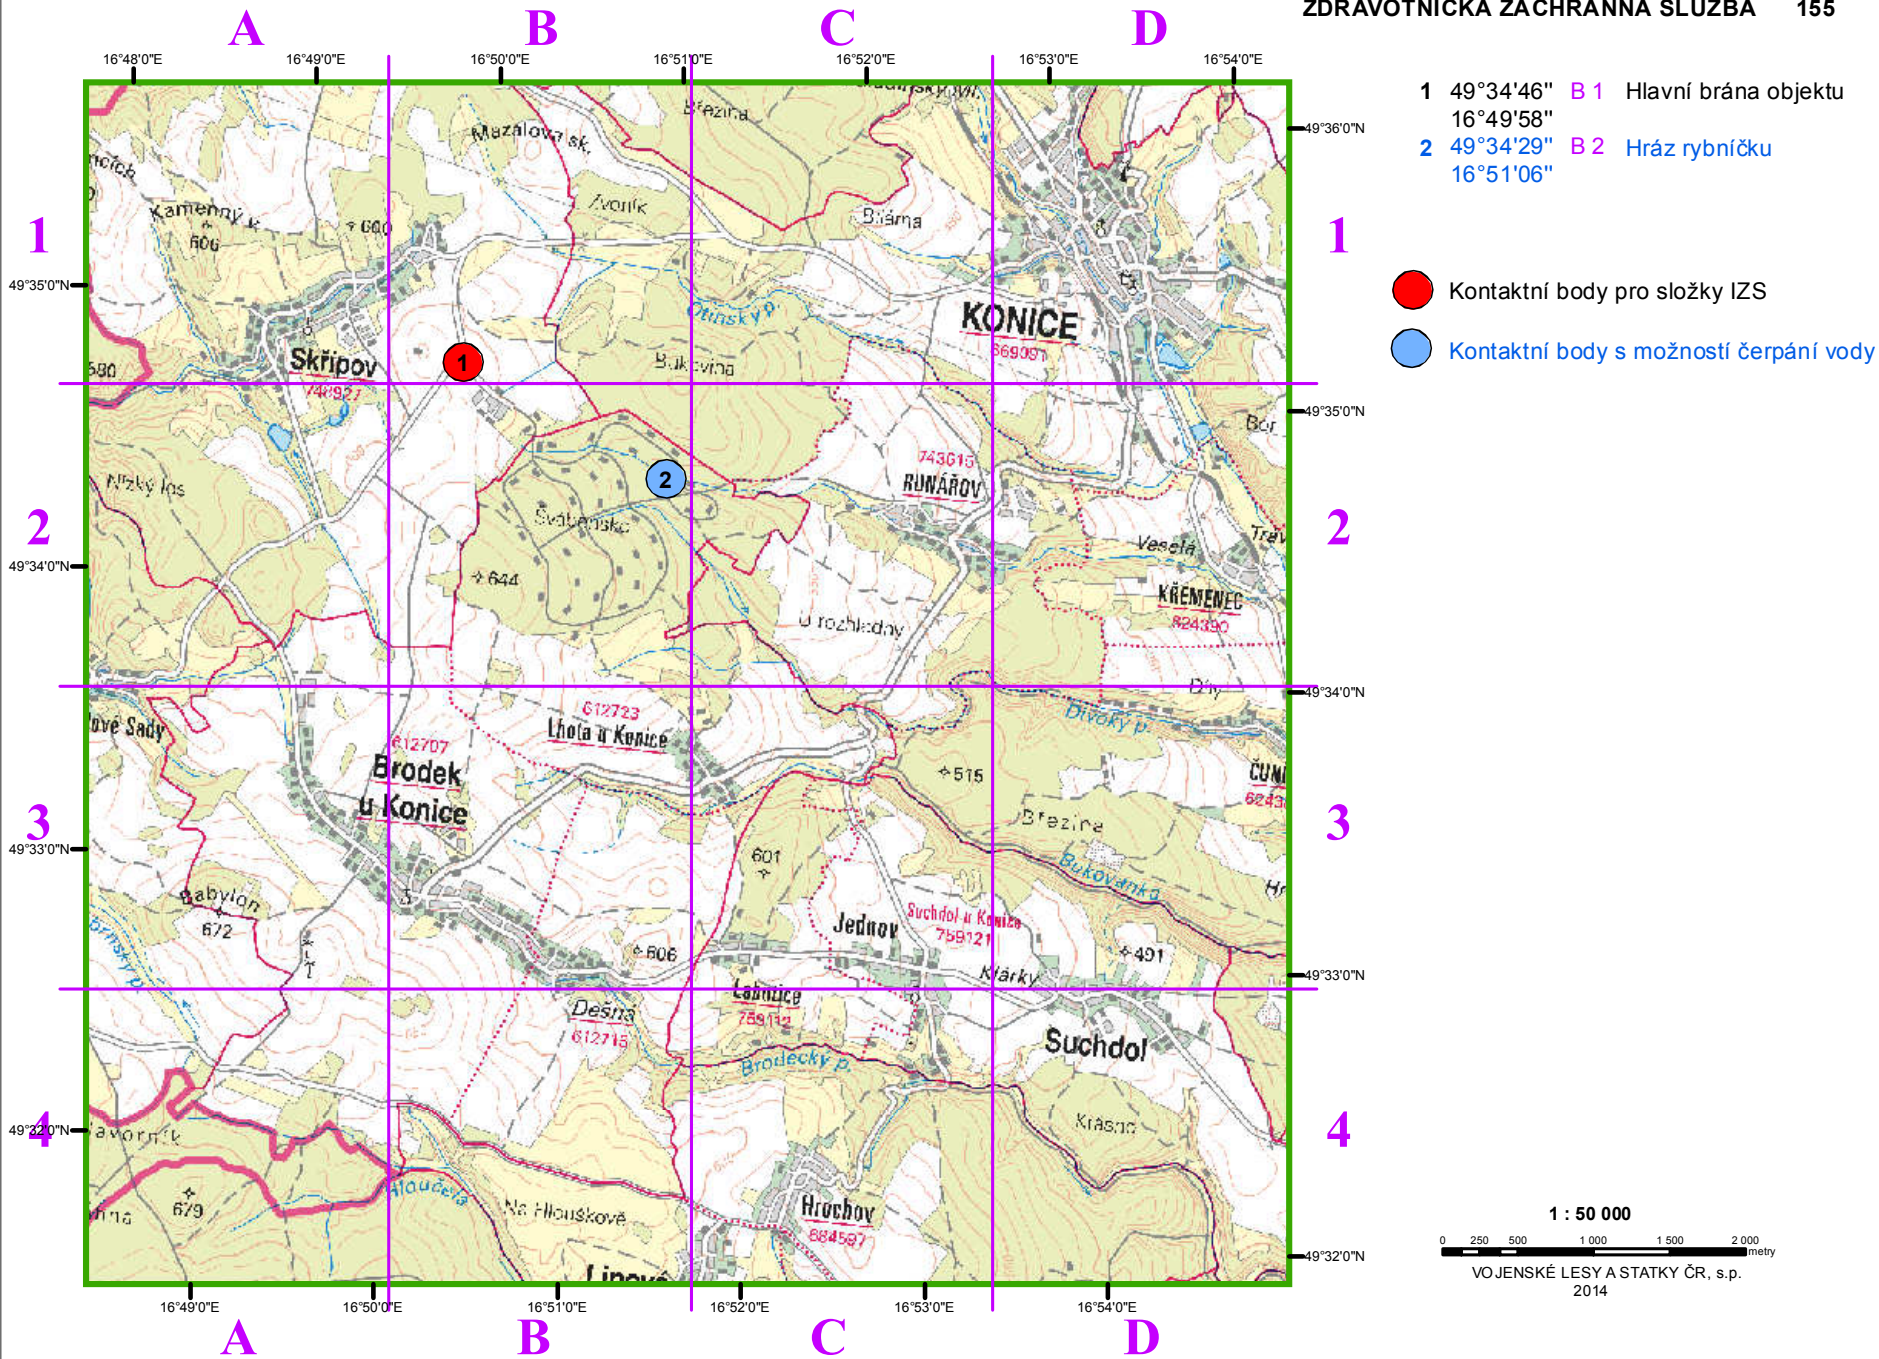

# KONTAKTNÍ MÍSTA IZS DIVIZE PLUMLOV - SKŘÍPOV

TÍŠŇOVÉ VOLÁNÍ	112
POLICIE ČR	158
HASIČSKÝ ZÁCHRANNÝ SBOR	150
ZDRAVOTNICKÁ ZÁCHRANNÁ SLUŽBA	155

- 1 49°34'46" B 1 Hlavní brána objektu  
16°49'58"
- 2 49°34'29" B 2 Hráz rybníčku  
16°51'06"

- Kontaktní body pro složky IZS
- Kontaktní body s možností čerpání vody